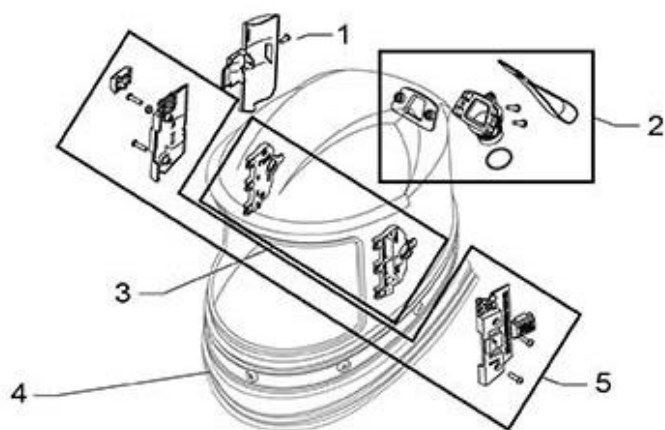

## **Blästerhjälm Nova 3**

Art: 8030

(Förutom hjälm ingår andnings slang, luftregulator och bröstskydd i nylon)

1. **Visir lås**  
Art: 8030-70 NV3-727-2
2. **Luftanslutning (Inkl. O-ring & hängare)**  
Art: 8030-29 NV3-729
3. **Visirfäste - Inre (1par)**  
Art: 8030-71 NV3-730
4. **Gummitäckband**  
Art: NV3-759
5. **Visirfäste - Yttre (1par)**  
Art: 8030-72 NV3-727/8