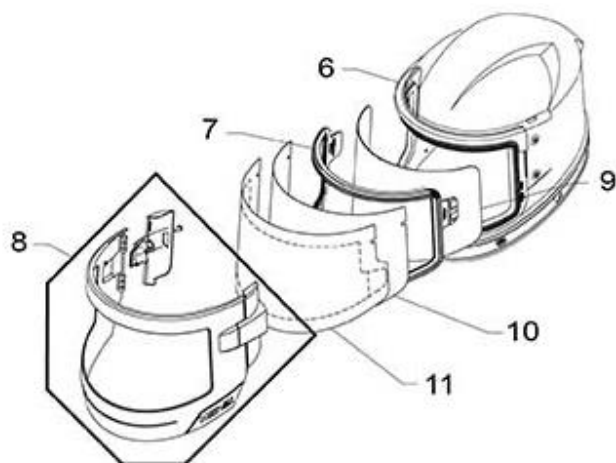

# Blästerhjälm Nova 3

*Nova 3 är den senaste modellen från RPB® och är deras mest avancerade lättviktshjälm. En robust hjälm med hög komfort och bra ljuddämpning. Utrustad med stort fönster vilket medför extra brett synfält. Med det smidiga "tear-off" systemet är det enkelt och snabbt att byta slitglas. Finns även flertalet tillbehör att komplettera med t.ex LED Lampa, klimatkontroll samt Com-system.*

## **Blästerhjälm Nova 3**

Art: 8030

(Förutom hjälm ingår andnings slang, luftregulator och bröstskydd i nylon)

1. **Visir lås**  
Art: 8030-70 NV3-727-2
2. **Luftanslutning (Inkl. O-ring & hängare)**  
Art: 8030-29 NV3-729
3. **Visirfäste - Inre (1par)**  
Art: 8030-71 NV3-730
4. **Gummitäckband**  
Art: NV3-759
5. **Visirfäste - Yttre (1par)**  
Art: 8030-72 NV3-727/8